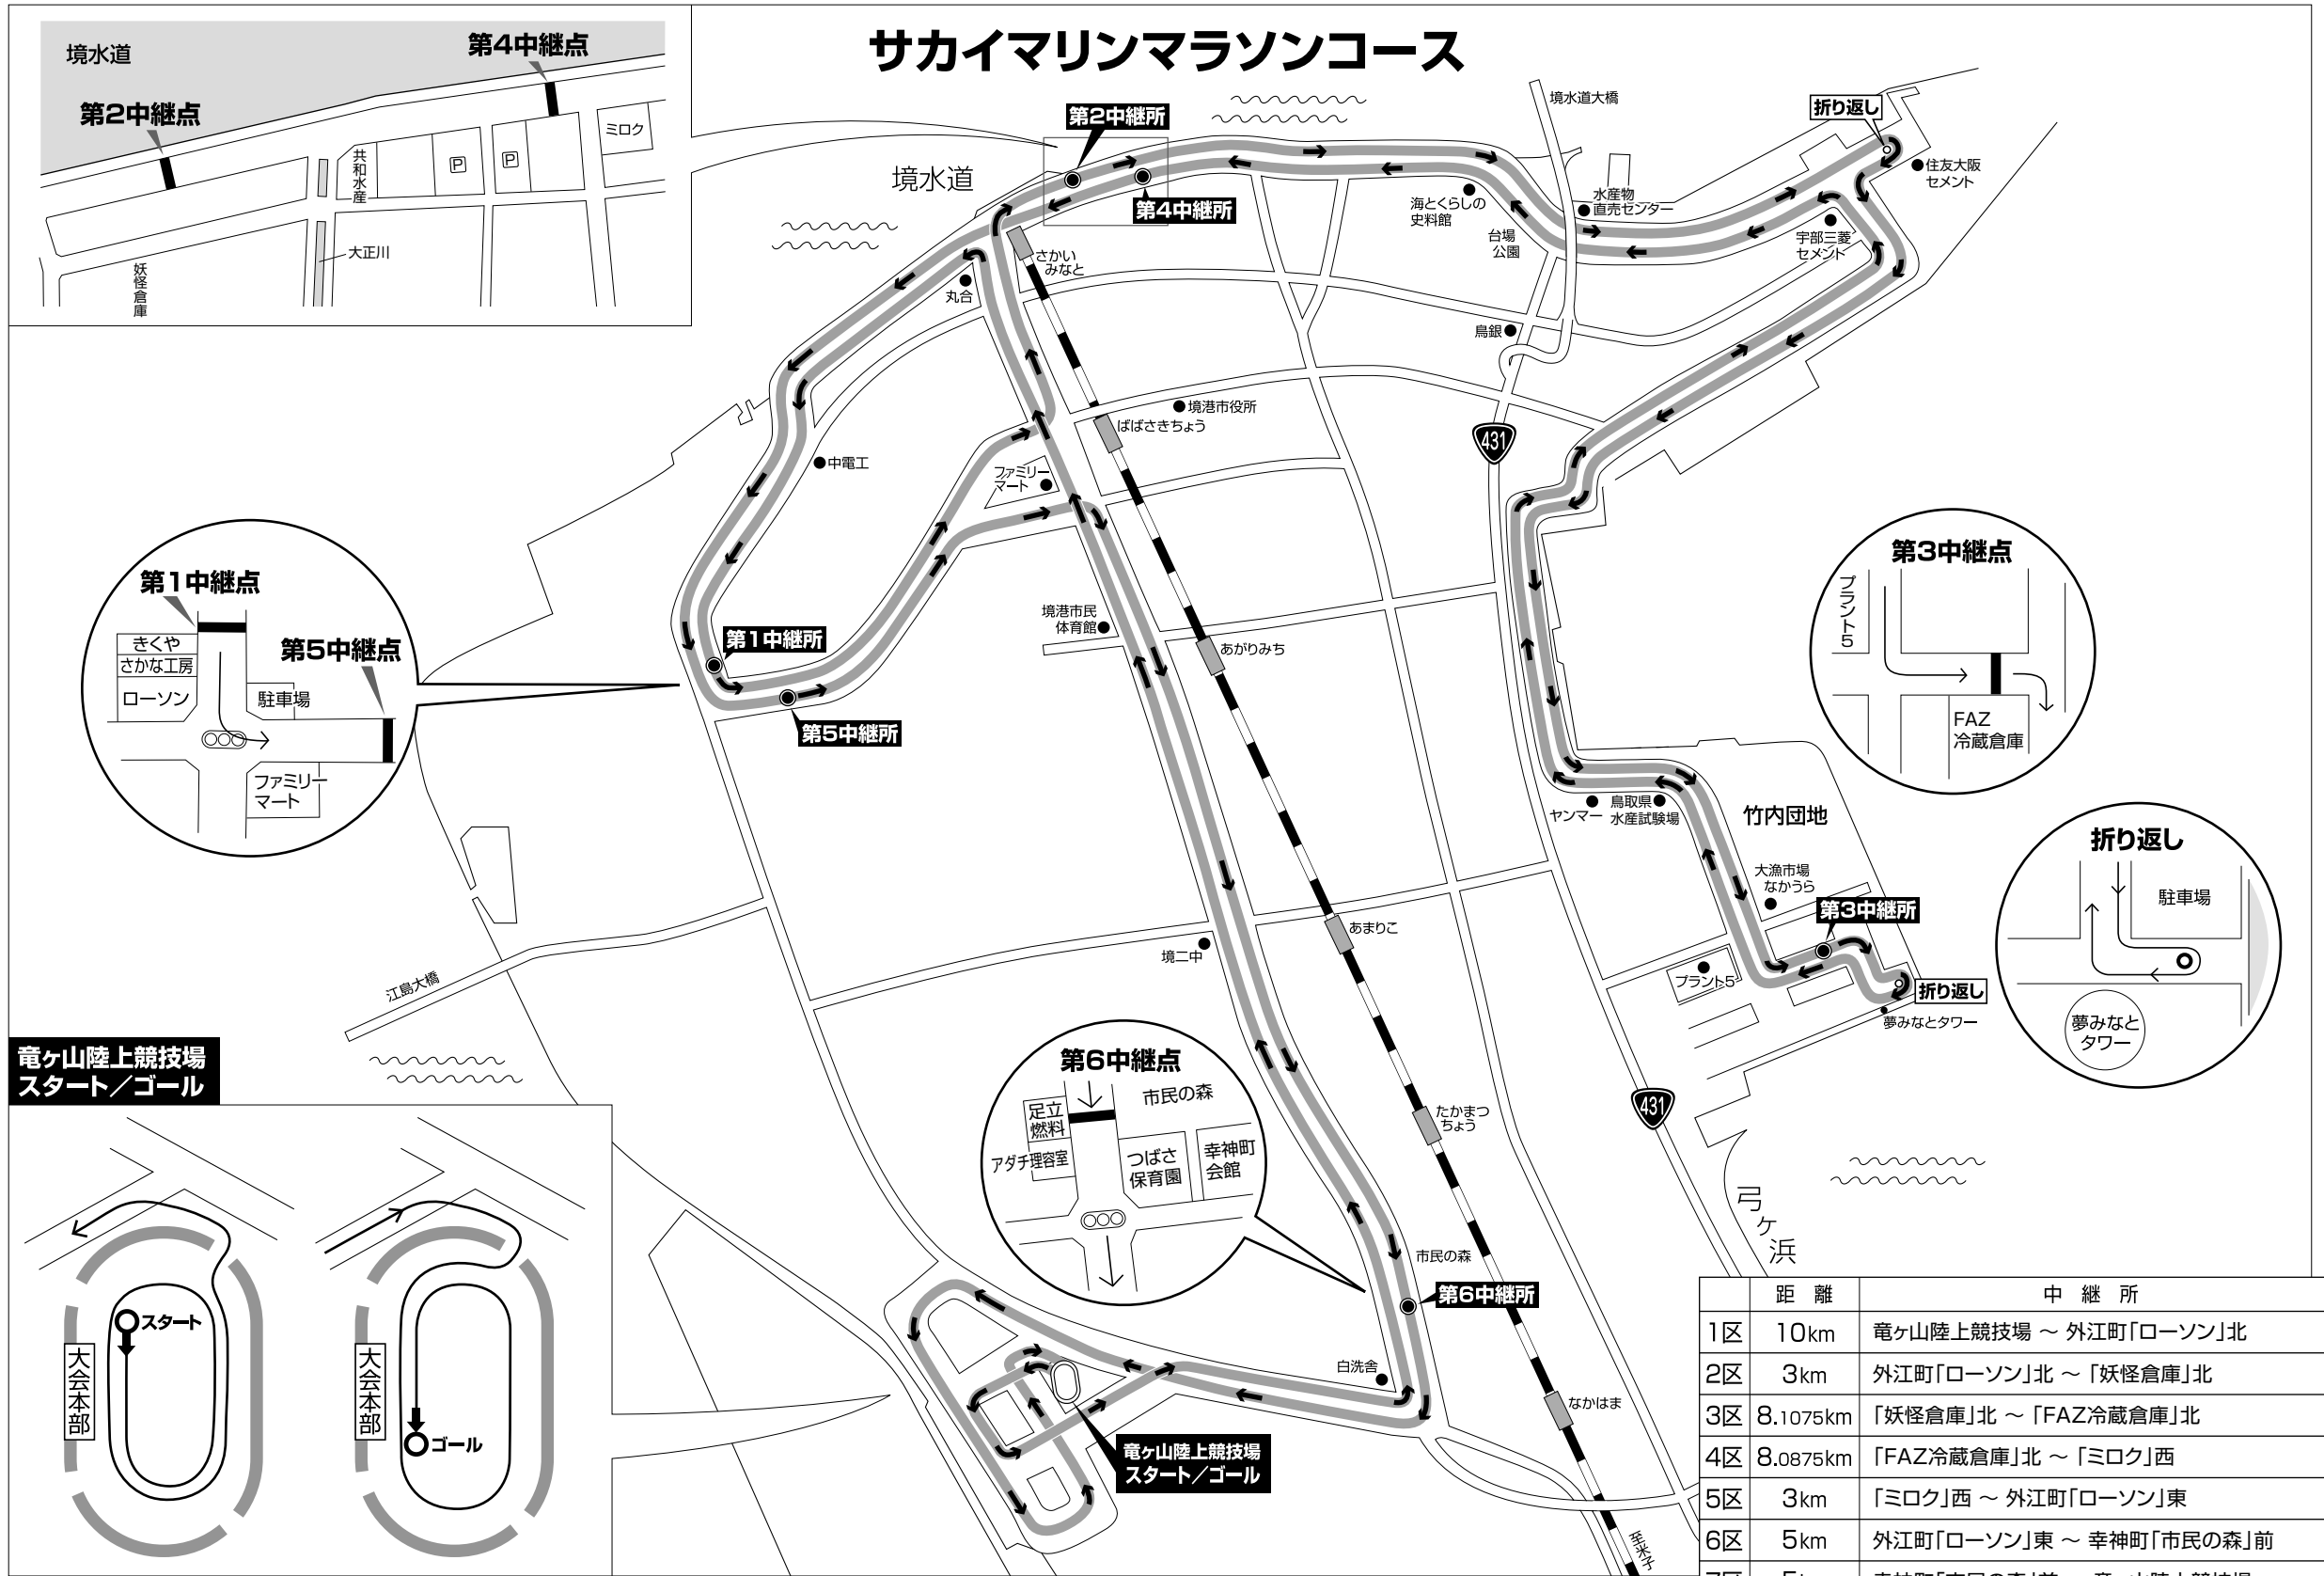

サカイマリンマラソンコース

	距離	中継所
1区	10km	竜ヶ山陸上競技場 ~ 外江町「ローソン」北
2区	3km	外江町「ローソン」北 ~ 「妖怪倉庫」北
3区	8.1075km	「妖怪倉庫」北 ~ 「FAZ冷蔵倉庫」北
4区	8.0875km	「FAZ冷蔵倉庫」北 ~ 「ミロク」西
5区	3km	「ミロク」西 ~ 外江町「ローソン」東
6区	5km	外江町「ローソン」東 ~ 幸神町「市民の森」前
7区	5km	幸神町「市民の森」前 ~ 竜ヶ山陸上競技場

竜ヶ山陸上競技場
スタート/ゴール