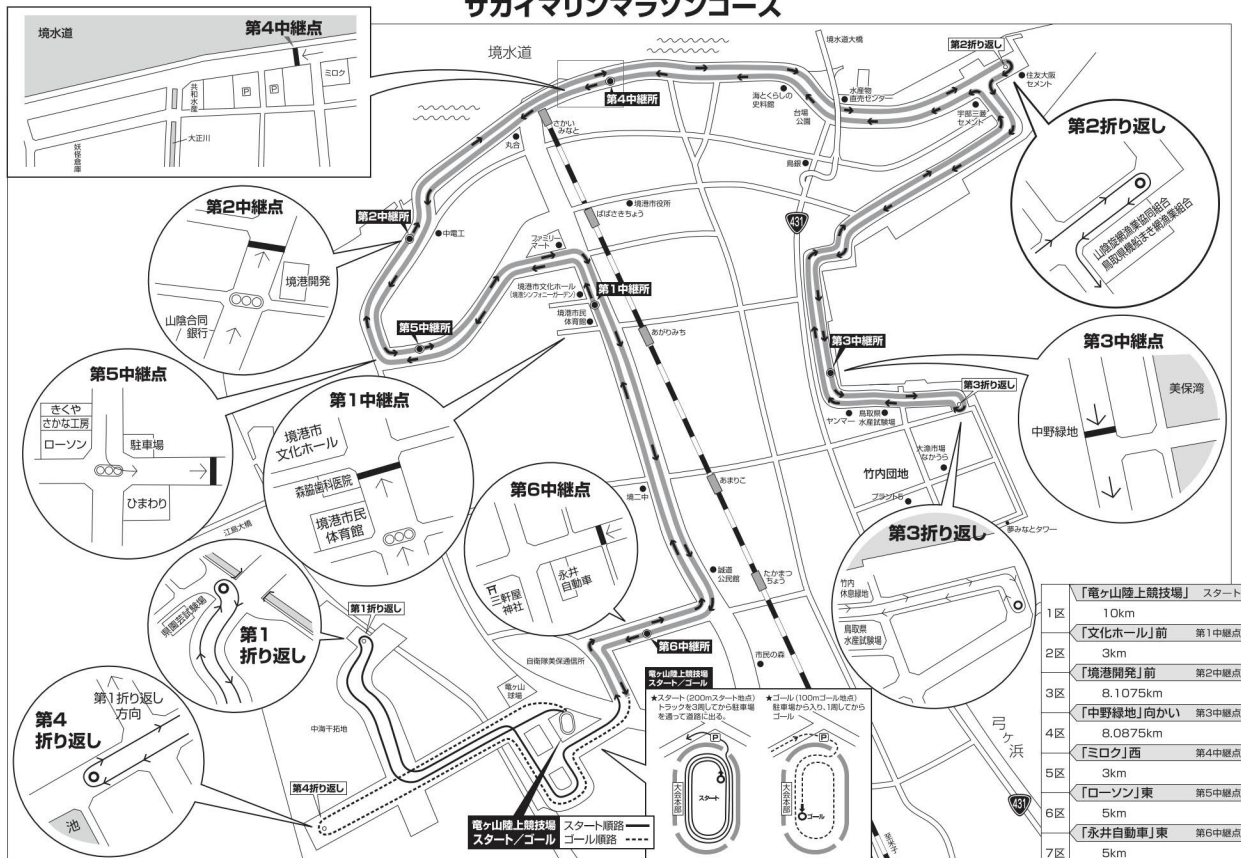

サカイマリンマラソンコース

1区	「電ヶ山陸上競技場」スタート	10km
2区	「文化ホール」前	第1中継点
3区	「境港開発」前	第2中継点
4区	「中野緑地」向かい	第3中継点
5区	「ミロク」西	第4中継点
6区	「ローソン」東	第5中継点
7区	「永井自動車」東	第6中継点
	「電ヶ山陸上競技場」ゴール	