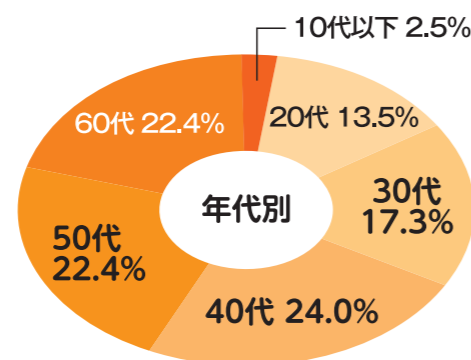

## 西部版

- 発行部数 約62,000部
- 配布エリア 鳥取県西部(米子市・境港市・西伯郡・日野郡)、島根県東部(安来市、松江市)+ポスティング(安来市内)

## 東中部版

- 発行部数 約104,000部
- 配布エリア 鳥取県東部(鳥取市・八頭郡・岩美郡)、中部(倉吉市・東伯郡)、兵庫県但馬地域+ポスティング(鳥取市内の集合住宅10,000部)

### 発行エリア・部数

### 読者データ

幅広い年代の方に  
読まれています!

うさぎの耳読者の **74.2%は女性!!**

\*平成29年2月~令和2年1月  
うさぎの耳読者プレゼント応募データより