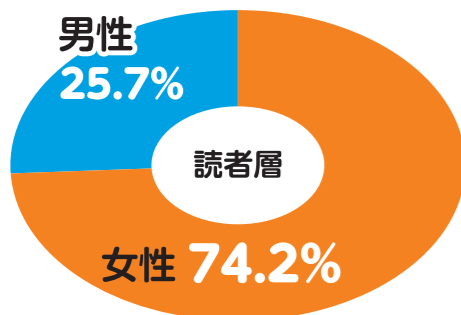

*平成29年2月~令和2年1月
うさぎの耳読者プレゼント応募データより

ポイント

効率的な
発行エリア

用途に応じて「東中部版」「西部版」を選択可能。県内で抜群の普及率を誇る「日本海新聞」の折込です。

リーズナブルな
料金設定

税込22,000円から
ご利用可能です。

女性に人気

読者のおよそ4分の3が
女性で、グルメ・美容等の
情報に敏感な女性にヒット!

広告掲載料金表

*料金は全て税別です

版	共通(全県エリア)	東・中部版	西部版
全11段	フルカラー 675,000円 モノクロ 405,000円 終面指定 810,000円	フルカラー 450,000円 モノクロ 250,000円 終面指定 540,000円	フルカラー 300,000円 モノクロ 200,000円 終面指定 360,000円
全4段	フルカラー 288,000円 モノクロ 189,000円 フロント面指定 345,600円	フルカラー 200,000円 モノクロ 120,000円 フロント面指定 220,000円	フルカラー 120,000円 モノクロ 90,000円 フロント面指定 144,000円
全3段	フルカラー 234,000円 モノクロ 148,500円	フルカラー 160,000円 モノクロ 90,000円	フルカラー 100,000円 モノクロ 75,000円

※フロント面(1面)は全4段フルカラー、終面は全11段フルカラーで掲載料はそれぞれ20%増となります。

版	共通(全県エリア)	東・中部版	西部版
4段1/3	フルカラー 117,000円 モノクロ 63,000円	フルカラー 80,000円 モノクロ 40,000円	フルカラー 50,000円 モノクロ 30,000円
2段1/3	フルカラー 63,000円 モノクロ 36,000円	フルカラー 40,000円 モノクロ 20,000円	フルカラー 30,000円 モノクロ 20,000円

版	共通(全県エリア)	東・中部版	西部版
フロント(1面)	フルカラー 60,000円	フルカラー 30,000円	フルカラー 30,000円
突き出しB	フルカラー 140,000円	フルカラー 70,000円	フルカラー 70,000円
突き出しA	フルカラー 100,000円	フルカラー 50,000円	フルカラー 50,000円

- ●明記以外の広告サイズ(見開き広告、変形広告など)も承ります。お問い合わせ下さい。
- ●掲載を取りやめにする場合はキャンセル料をいただきます。(発行3週間前まで、掲載料の30%)
- ●新規ご契約の場合、前金にてお願いいたします。
- ●制作料は別途必要です。

制作料
モノクロ1段...6,000円
カラー1段...13,000円

(データ制作・入稿方法については、日本海新聞ホームページ内「新聞広告」の「デジタル広告入稿案内」をご確認ください)