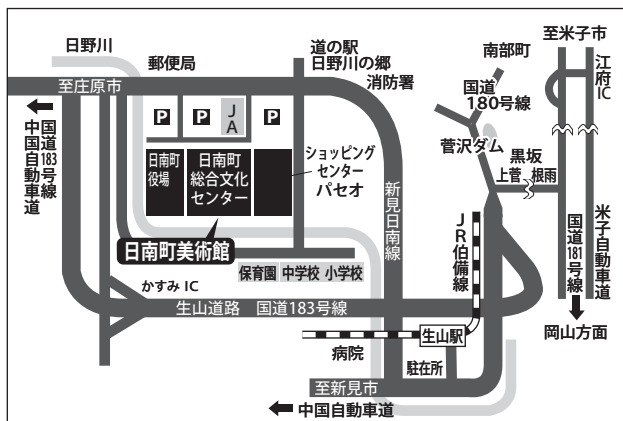

【アクセス】

JR倉吉駅からバス(2番のりば)で

- 市内線、関金線など
⇒「赤瓦・白壁土蔵」下車 約500m
- 広瀬線(市役所・みどり町経由)、倉吉パークスクエア線
⇒「市役所・打吹公園入口」下車 約200m

住所：米子市中町12
電話：0859-34-2424 FAX：0859-33-0679

【アクセス】

- JRをご利用の方
JR米子駅から約1km(徒歩約15分)
- バスをご利用の方
米子駅前バスターミナルから各方面行きのバスで「市役所前」下車
- 車で来館される方は市役所有料駐車場をご利用ください。
受付にて2時間以内無料の処理をします。

住所：日野郡日南町霞785
電話：0859-77-1113 FAX：0859-77-1115

【アクセス】

- JRをご利用の方
JR生山(しょうやま)駅から約2.5km・バス・タクシー有り
- 自家用車をご利用の方
中国自動車道「庄原IC」から約1時間
中国自動車道「新見IC」から約30分
米子自動車道「江府IC」から約30分
米子市内から約50分