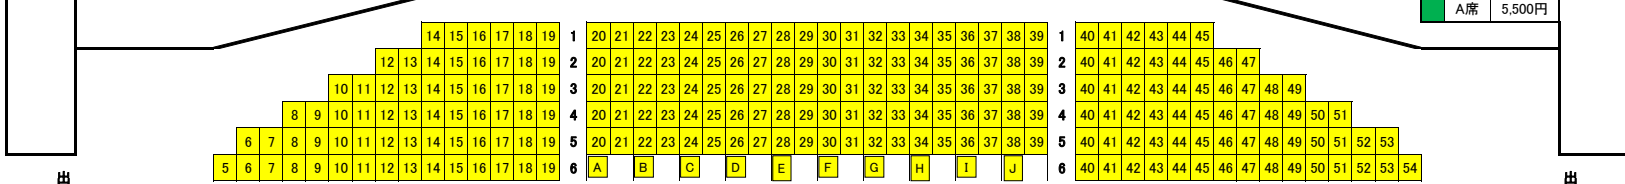

2022年2月26日(土)午後2時開演
 反田恭平produce
 ジャパン・ナショナル・オーケストラ
 米子コンベンションセンター多目的ホール

ステージ

席種	料金(税込)
S席	6,500円
A席	5,500円

車いすエリア

出入口
2階

出入口
2階