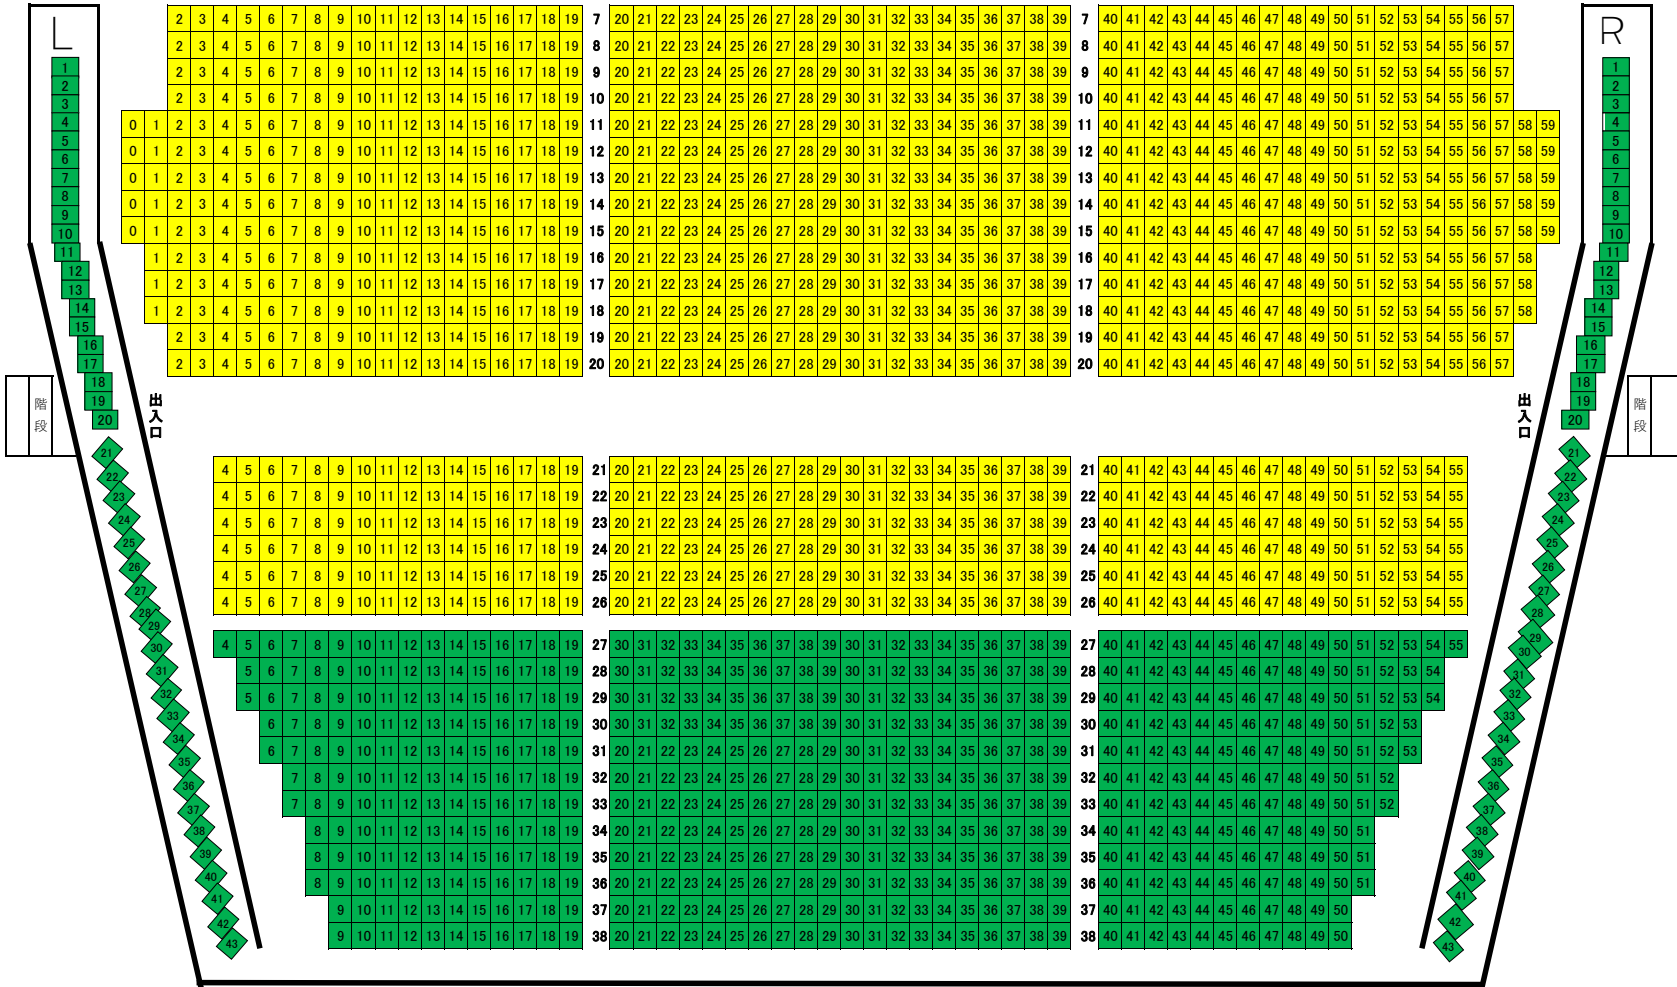

2022年2月26日(土)午後2時開演
 反田恭平produce
 ジャパン・ナショナル・オーケストラ
 米子コンベンションセンター多目的ホール

ステージ

席種	料金(税込)
S席	6,500円
A席	5,500円

車いすエリア

出入口
2階

出入口
2階